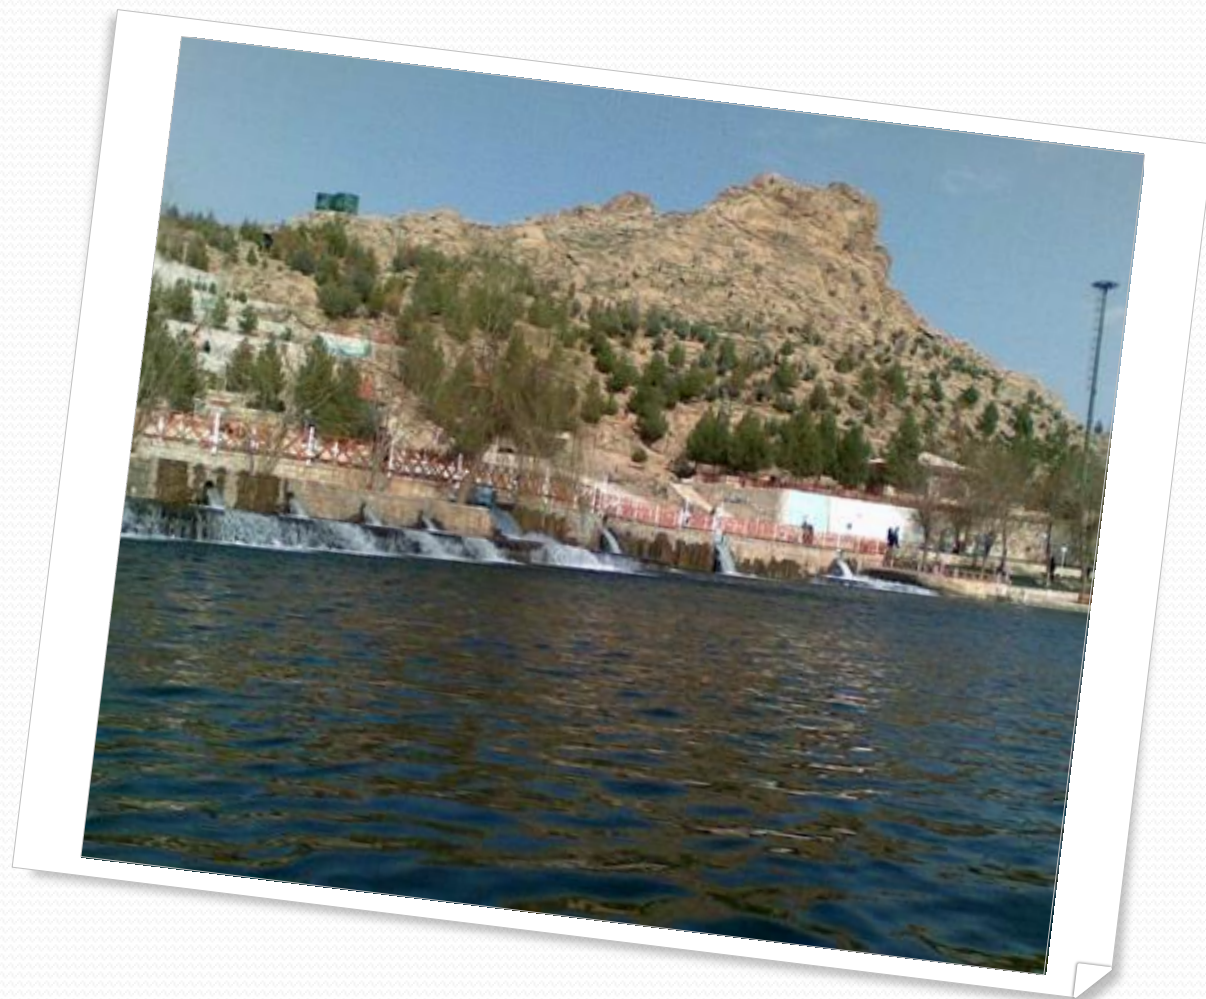

منطقه نمونه  
گردشگری سراب  
روانسر

## عنوان پروژه : منطقه نمونه گردشگری سراب روانسر

بخش : گردشگری

تولیدات / خدمات : رستوران، قایق سواری ، جت اسکی ، تفریحات آبی

محل : شهرستان روانسر ، داخل محوطه شهر روانسر

مشخصات پروژه : منطقه نمونه گردشگری روانسر در شهرستان روانسر یکی از ۵۰ منطقه نمونه گردشگری استان است که از ویژگی های قابل توجهی جهت سرمایه گذاری برخوردار می باشد.

نام محل	شهرستان	عنوان طرح	زیر بنا
سراب روانسر	روانسر	رستوران	۶۵۰ متر مربع
کل مساحت زمین	فاصله تا مرکز استان	میزان سرمایه گذاری (میلیون ریال)	نیروی انسانی مورد نیاز
۱۵۰۰ متر مربع	۷۰ کیلومتر	۱۲۰۰۰	۱۲
ظرفیت	طول دوره اجرا	آورده متقاضی (میلیون ریال)	راه دسترسی
۱۸۹۰۰	۱۲ ماه	۴۸۰۰	اصلی